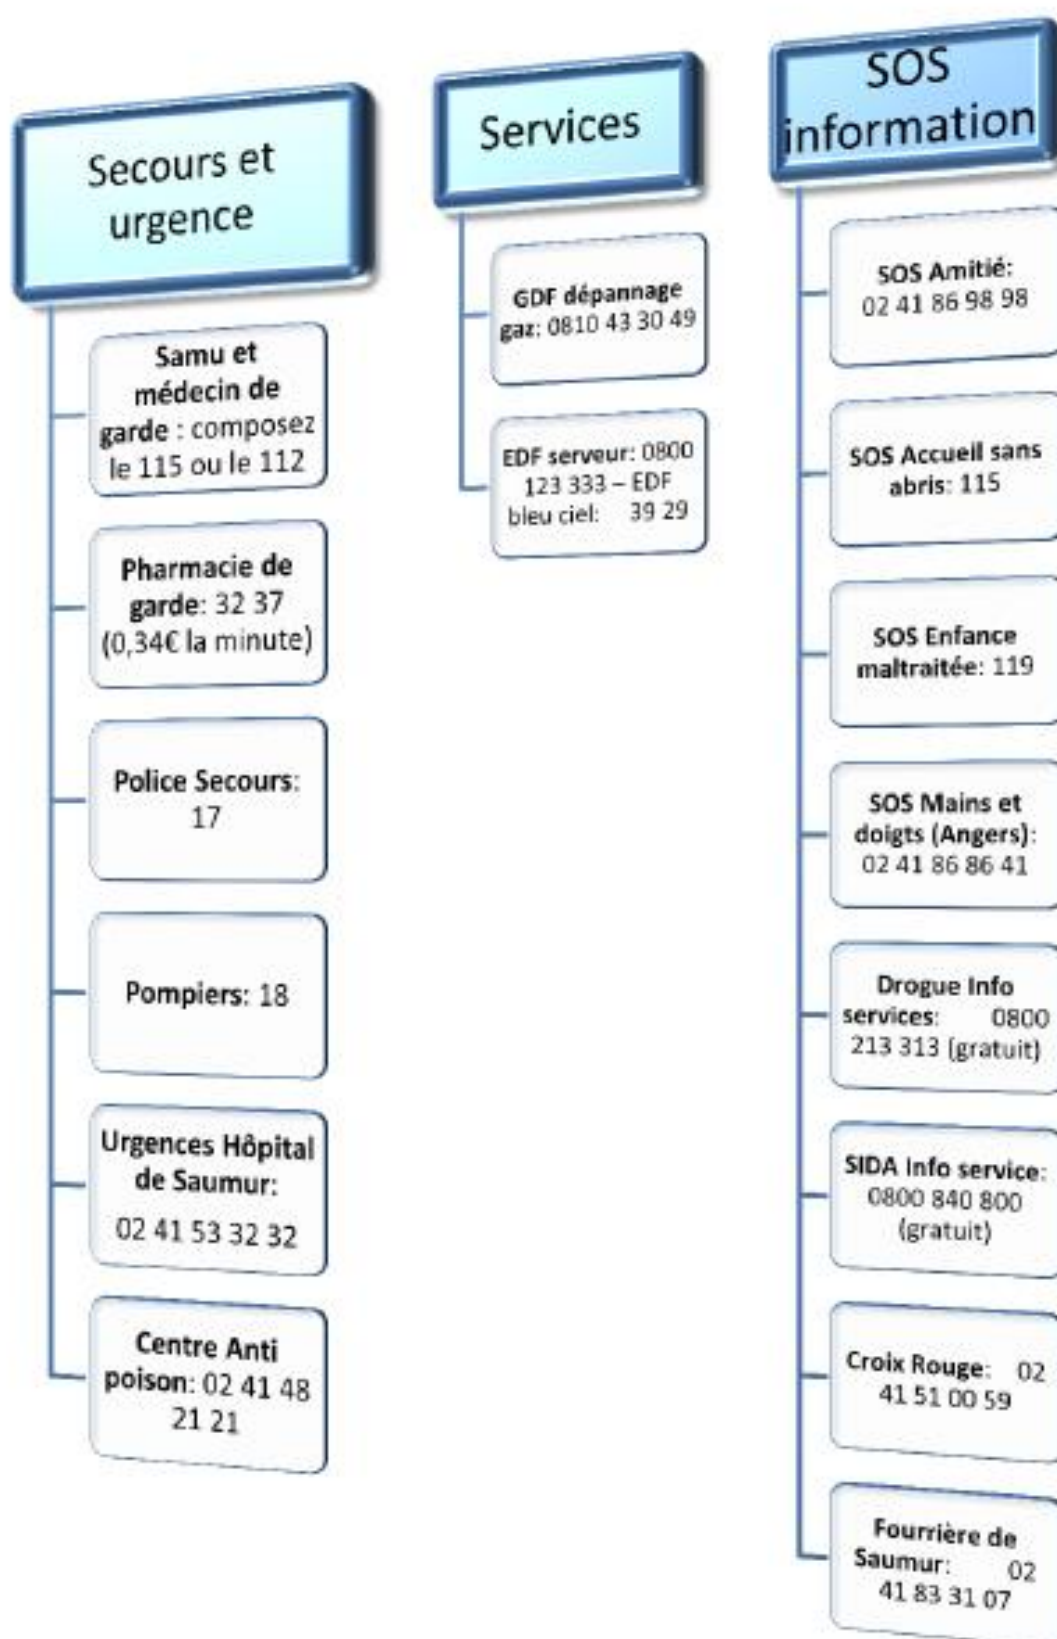

Besoin d'un numéro, c'est ici !

➤ Gendarmerie nationale :

Bagneux - 66, rue du bois de Bournan – 02 41 51 23 89
Montreuil-Bellay – rue Rousselière – 02 41 83 98 10
Doué la Fontaine – 6, bd Charles de Gaulle -02 41 59 10 56
Commissariat de Saumur: 415 rue du Chemin Vert 49400 Saumur – 02 41 83 24 00